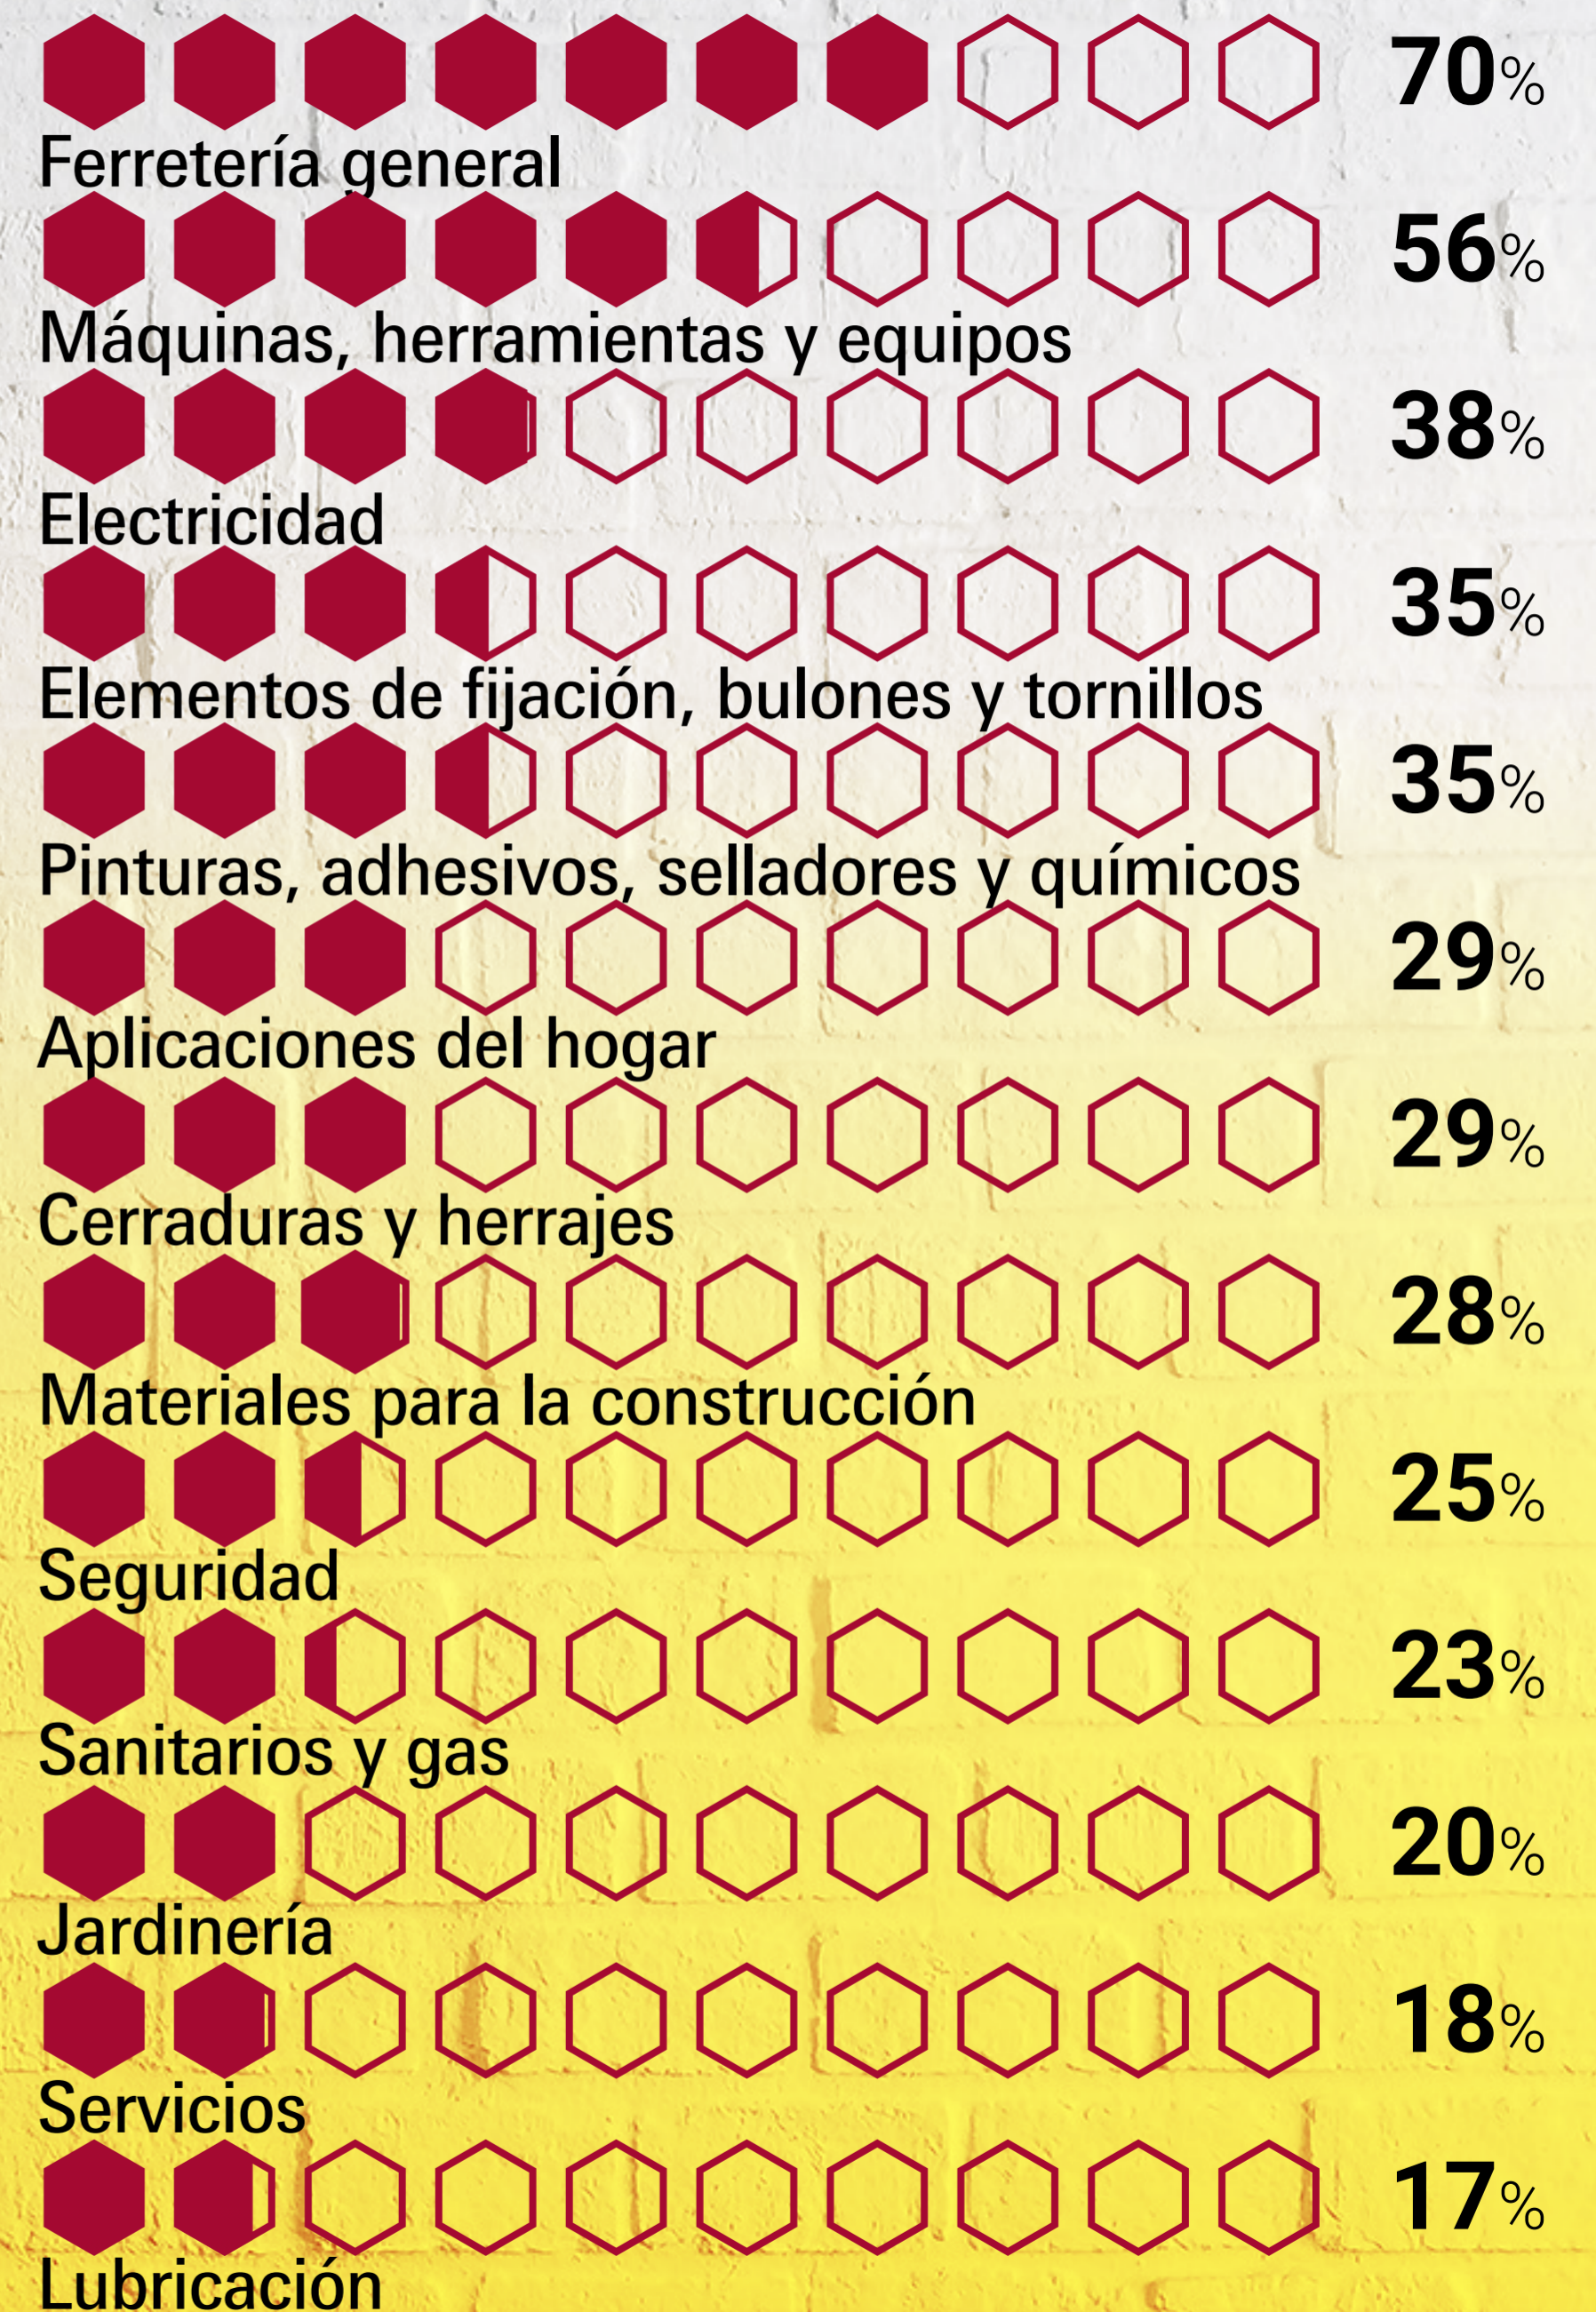

ExpoFerretera

29.11 – 2.12.2023
CENTRO COSTA SALGUERO

+13.000
VISITANTES

79%
Superaron los **objetivos** de su visita

99%
Planean visitar la **próxima** edición

86%
Tienen **influencia** en la toma de decisiones

78%

Conformes con el grupo específico de visitantes alcanzado

92%

Satisfechos con su participación

182

MARCAS EXPOSITORAS

98%

Participaría en la próxima edición de **ExpoFerretera**

 **ExpoFerretera**

29.11 – 2.12.2023
CENTRO COSTA SALGUERO

**PRODUCTOS
DE INTERÉS
DE LOS
VISITANTES**

GRUPOS DE VISITANTES CONTACTADOS POR LOS EXPOSITORES

29.11 – 2.12.2023
CENTRO COSTA SALGUERO

Múltiples respuestas posibles
(GRÁFICO Grupo de visitantes estratégicos)