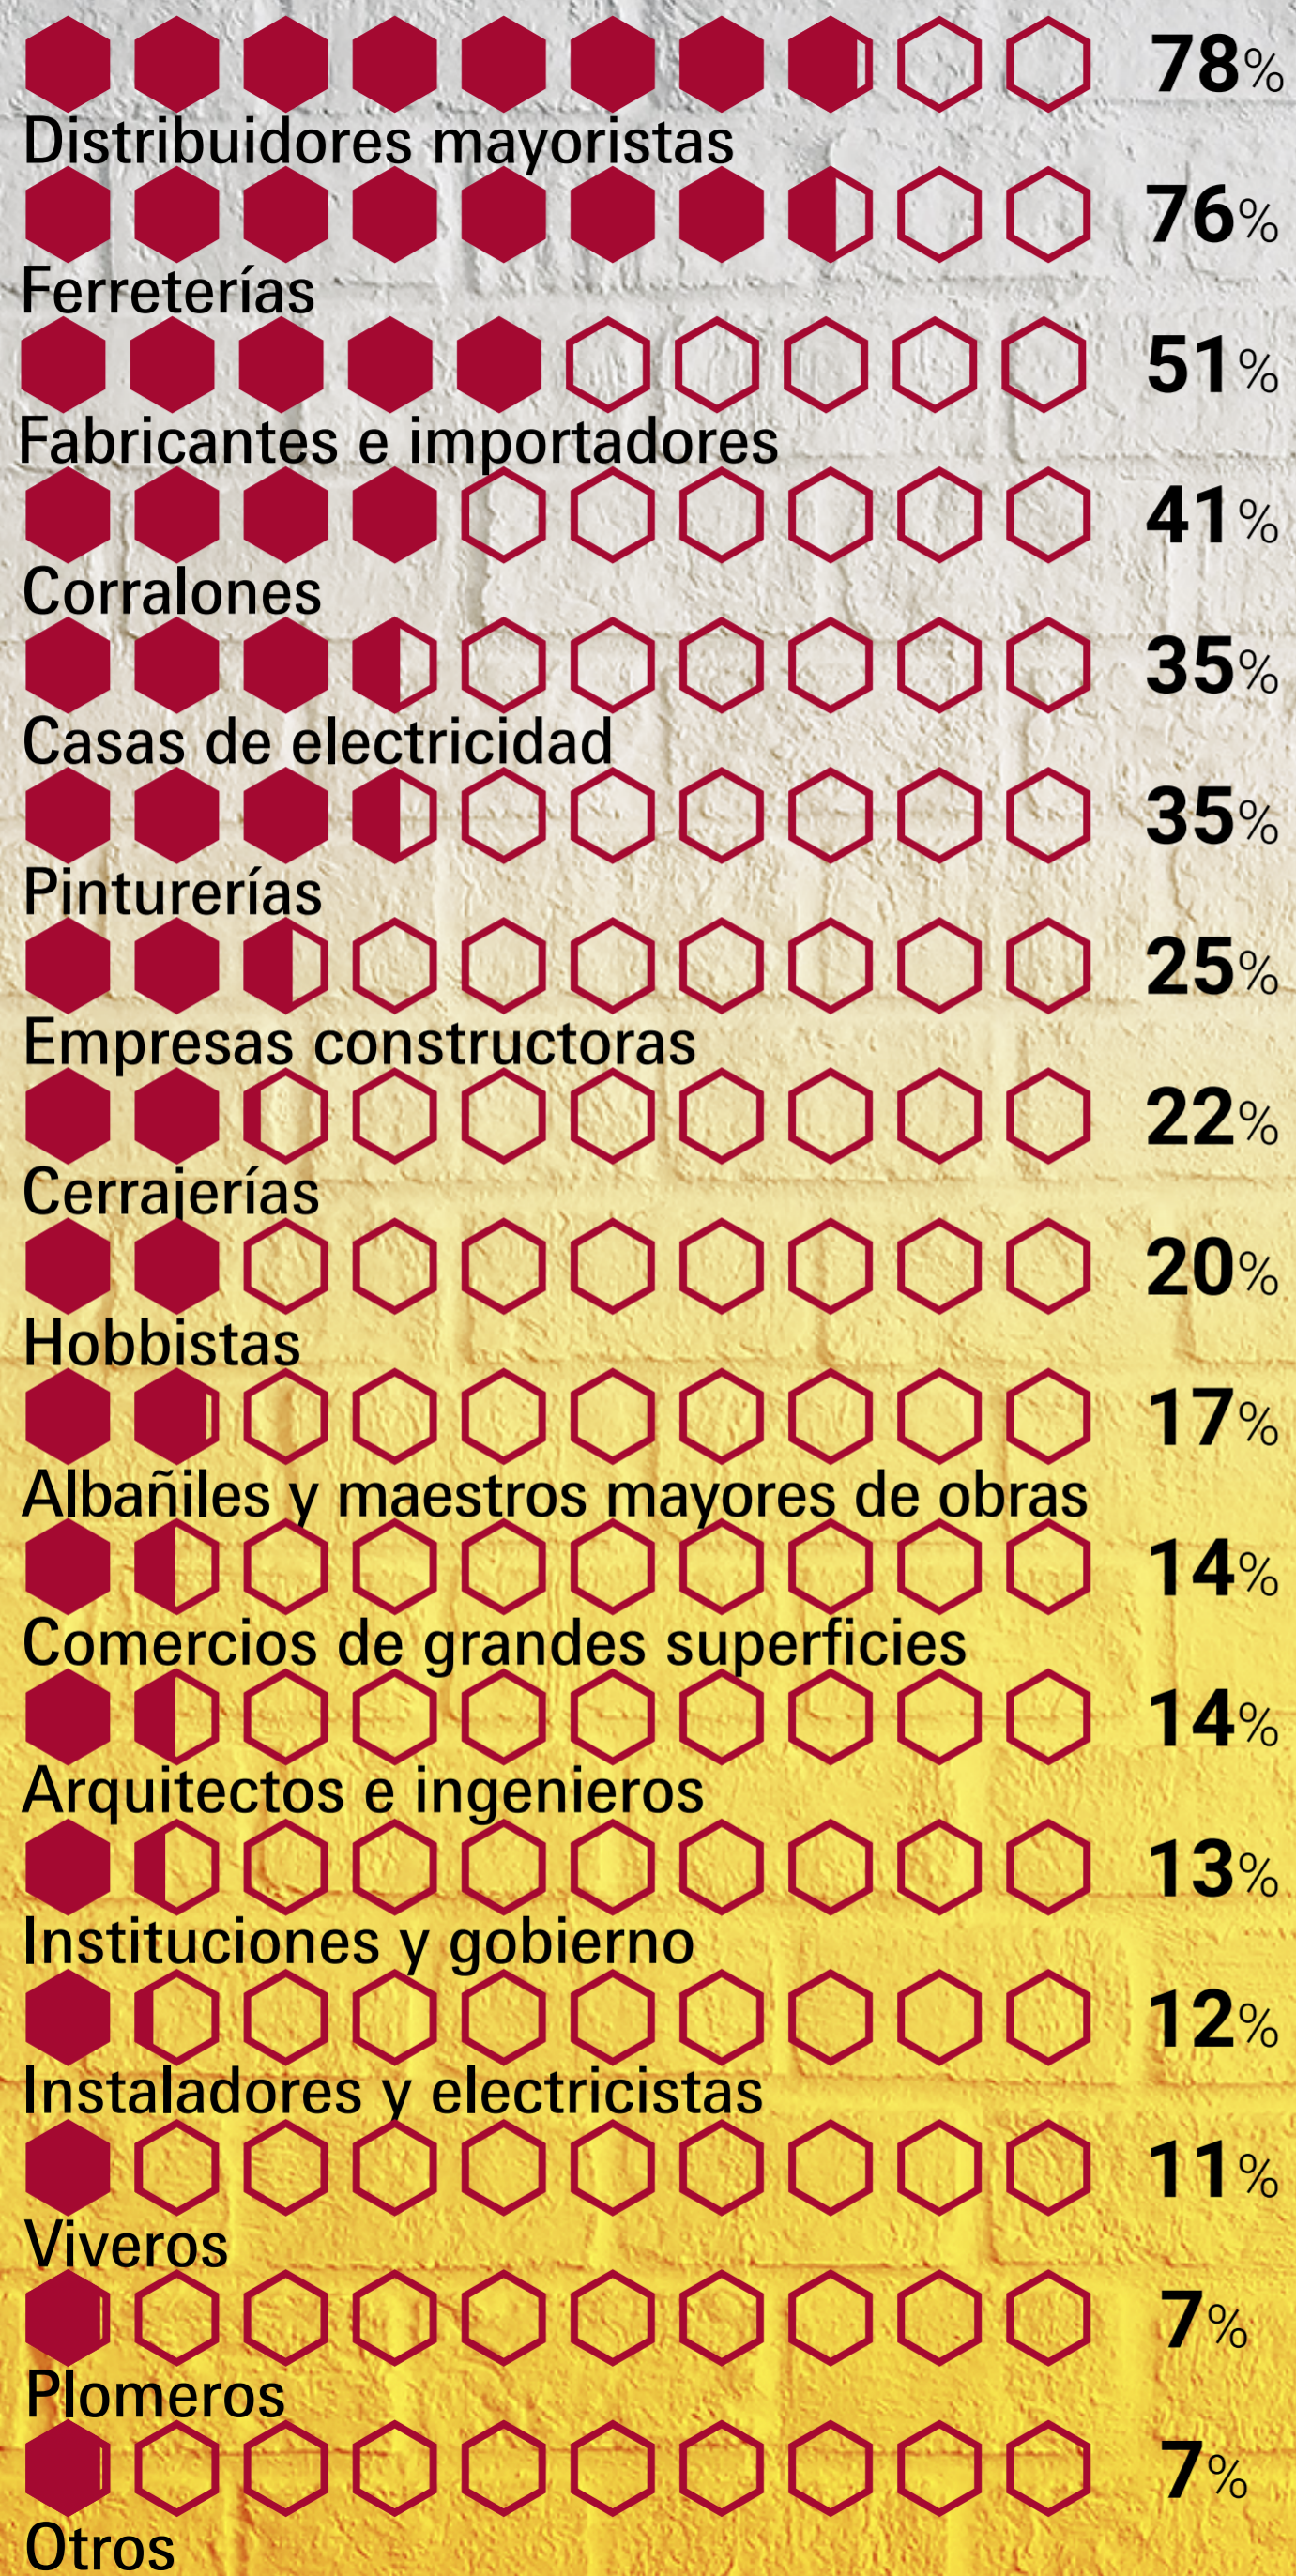

ExpoFerretera

29.11 – 2.12.2023
CENTRO COSTA SALGUERO

+13.000
VISITANTES

79%
Superaron los **objetivos** de su visita

99%
Planean visitar la **próxima** edición

86%
Tienen **influencia** en la toma de decisiones

78%

Conformes con el grupo específico de visitantes alcanzado

92%

Satisfechos con su participación

182

MARCAS EXPOSITORAS

98%

Participaría en la próxima edición de **ExpoFerretera**

 **ExpoFerretera**

29.11 – 2.12.2023
CENTRO COSTA SALGUERO

**PRODUCTOS
DE INTERÉS
DE LOS
VISITANTES**

GRUPOS DE VISITANTES CONTACTADOS POR LOS EXPOSITORES

29.11 – 2.12.2023
CENTRO COSTA SALGUERO

Múltiples respuestas posibles
(GRÁFICO Grupo de visitantes estratégicos)